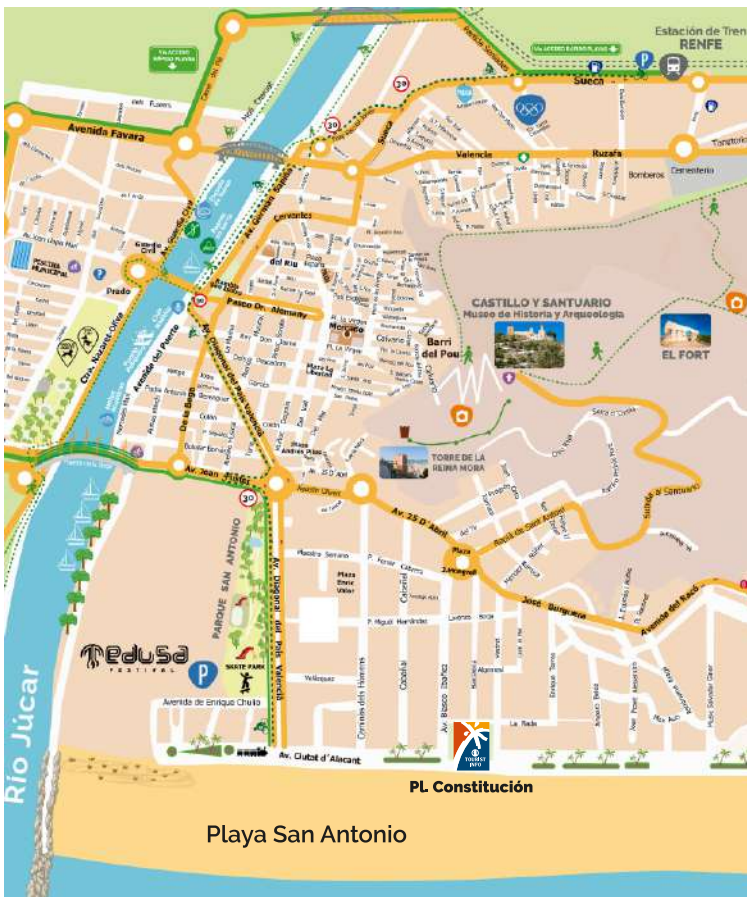

Certificaciones

Gestión de calidad de Oficina de Información Turística.

Sistema Integral de Calidad Turística en Destinos.

Compromiso
«CalidadTurística

Accesos

Rampas de acceso a la oficina.

Accesibilidad

Atención preferente personalizada.

Material informativo turístico de consulta de la Comunidad Valenciana en Braille.

Sistema de comunicación para personas con discapacidades auditivas.

Oficina PetFriendly

GUÍA TURÍSTICA
CASTELLANO - FRANCÉS

GUÍA TURÍSTICA
VALENCIANO - INGLÉS

GUÍA TURÍSTICA
ITALIANO - ALEMÁN