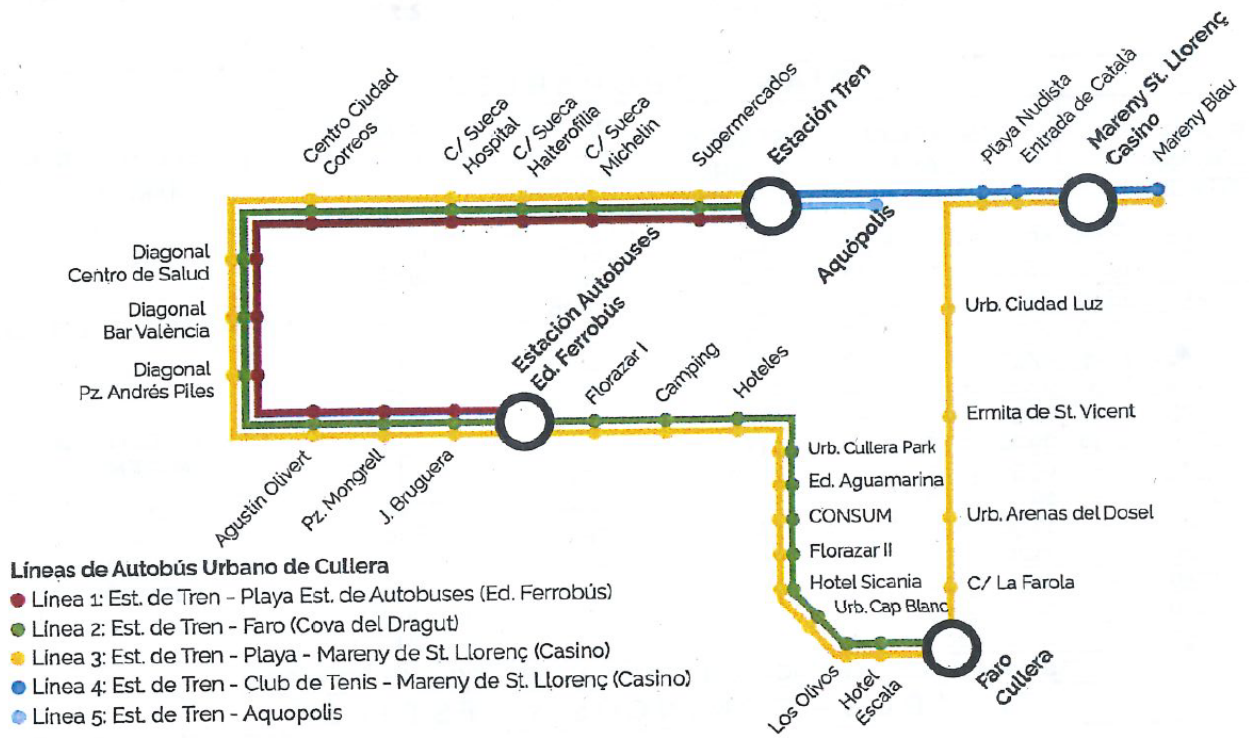

CULLERA

WWW.VISIT-CULLERA.COM