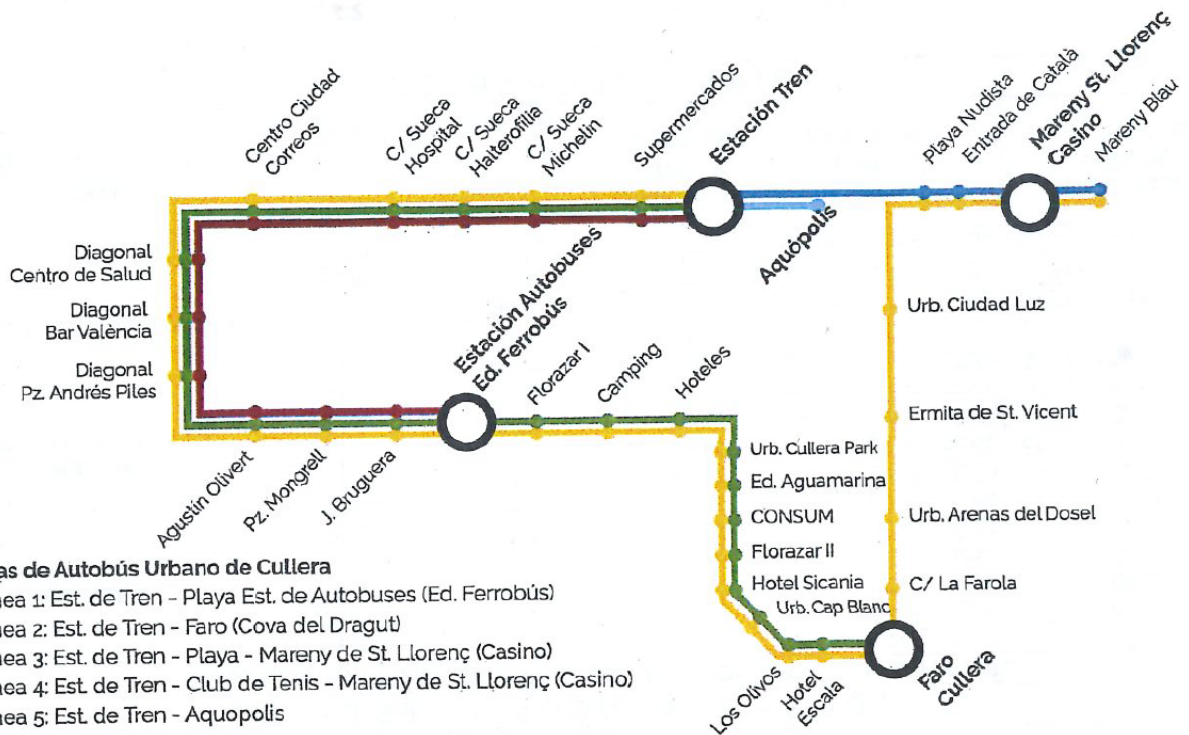

CULLERA

WWW.VISIT-CULLERA.ES