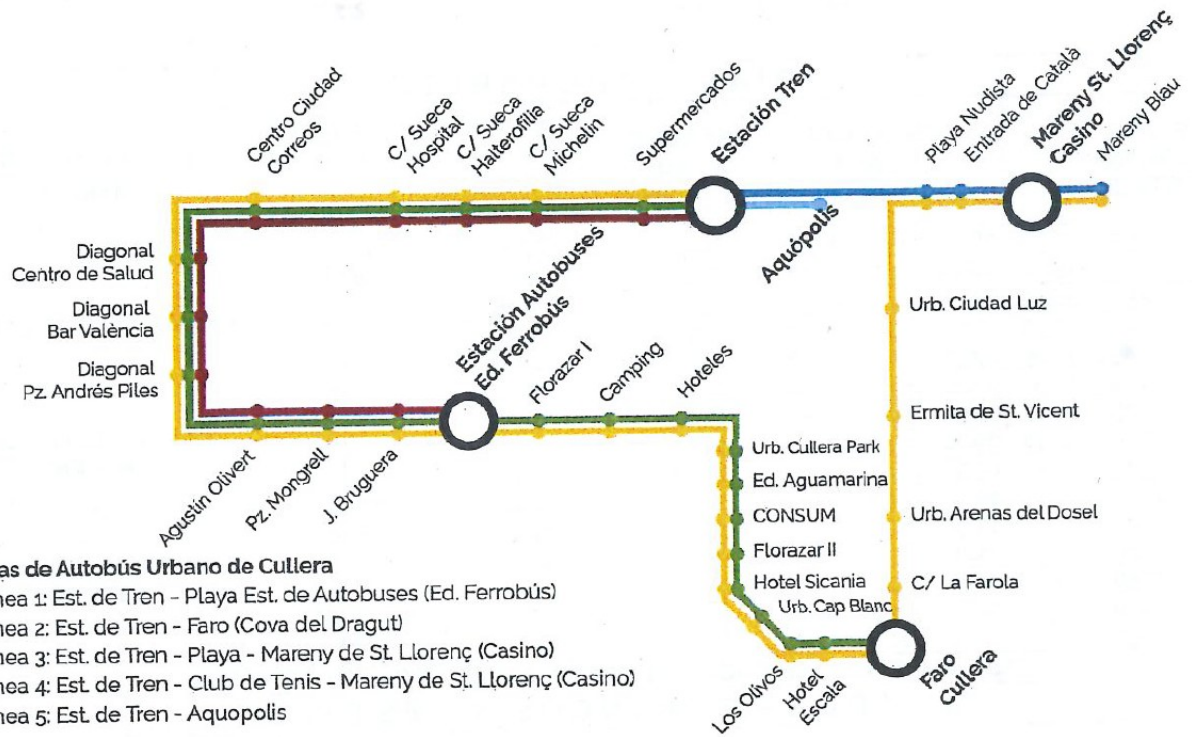

CULLERA*

WWW.VISIT-CULLERA.ES